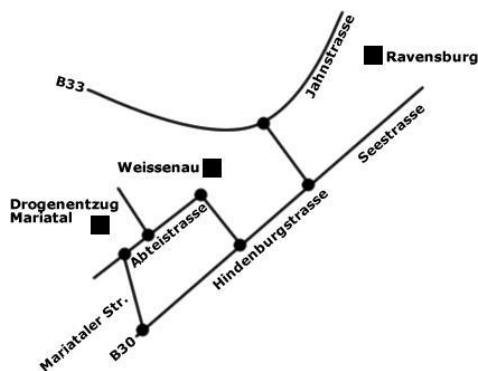

ANFAHRT

Drogenentzugsstation Mariatal, ZfP Weissenau
Mariatal 17, 88214 Ravensburg-Weissenau

Die Drogenentzugsstation liegt ausserhalb des ZfP Weissenau in
Mariatal 17, 88214 Ravensburg:

... mit der Bundesbahn:

Ravensburg ist Haltestation direkt an der Bahnstrecke Ulm - Friedrichshafen. Vom Bahnhof in Ravensburg gelangt man entweder mit der Bodensee-Oberschwaben-Bahn oder mit dem Bus nach Weissenau. Von der Ortsmitte kommt man zu Fuß durch den Torbogen, vorbei am Kloster über die Allee/Abteistraße nach ca.900 m zur Drogenentzugsstation.

... mit dem Auto:

an der Bundesstraße 30: Ravensburg - Friedrichshafen ist die Ausfahrt "Gewerbegebiet Mariatal" angeschrieben. Ab hier ist der Weg nach Mariatal beschildert. In Mariatal vor dem Friedhof links abbiegen, nach 30 m befindet sich links der Parkplatz der Drogenentzugsstation Mariatal.