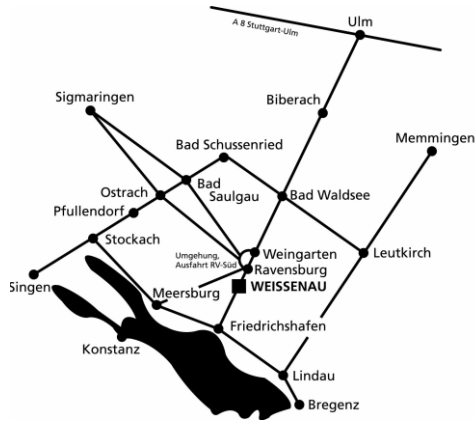

ANFAHRT

Drogenentzugsstation Mariatal, ZfP Weissenau
Mariatal 17, 88214 Ravensburg-Weissenau

Die Drogenentzugsstation liegt ausserhalb des ZfP Weissenau in
Mariatal 17, 88214 Ravensburg:

... mit der Bundesbahn:

Ravensburg ist Haltestation direkt an der Bahnstrecke Ulm - Friedrichshafen. Vom Bahnhof in Ravensburg gelangt man entweder mit der Bodensee-Oberschwaben-Bahn oder mit dem Bus nach Weissenau. Von der Ortsmitte kommt man zu Fuß durch den Torbogen, vorbei am Kloster über die Allee/Abteistraße nach ca.900 m zur Drogenentzugsstation.

... mit dem Auto:

an der Bundesstraße 30: Ravensburg - Friedrichshafen ist die Ausfahrt "Gewerbegebiet Mariatal" angeschrieben. Ab hier ist der Weg nach Mariatal beschildert. In Mariatal vor dem Friedhof links abbiegen, nach 30 m befindet sich links der Parkplatz der Drogenentzugsstation Mariatal.