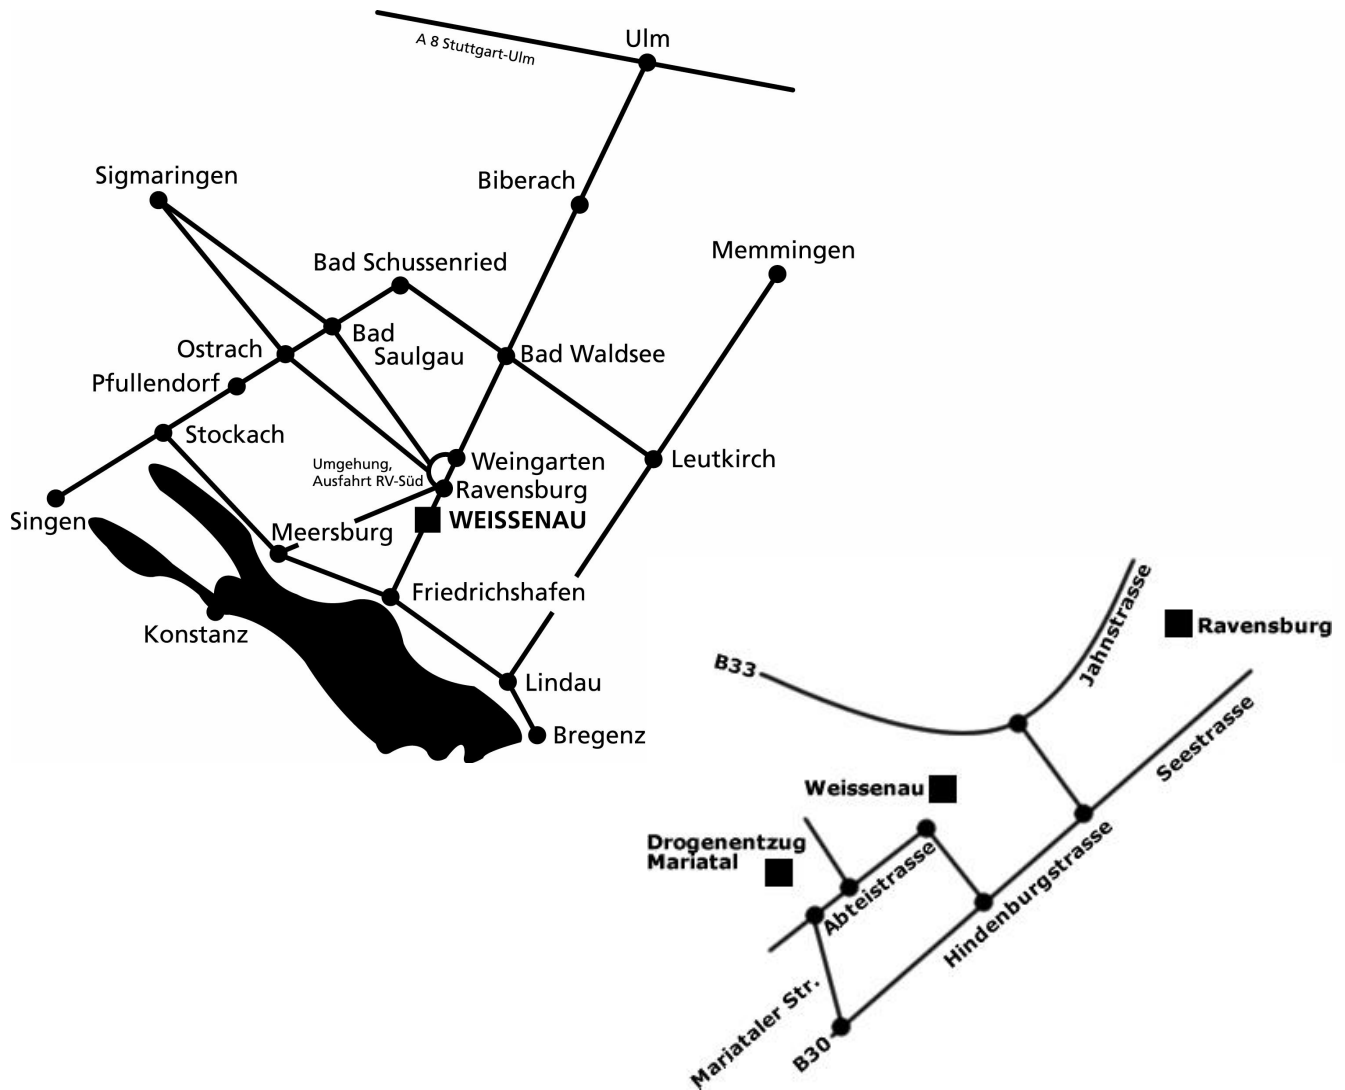

Drogenentzug Mariatal – Anfahrt

... mit der Bundesbahn:

Ravensburg ist Haltestation direkt an der Bahnstrecke Ulm - Friedrichshafen. Vom Bahnhof in Ravensburg gelangt man entweder mit der Bodensee-Oberschwaben-Bahn oder mit dem Bus nach Weissenau. Von der Ortsmitte kommt man über die Abteistraße nach Mariatal.

... mit dem Auto:

an der Bundesstraße 30 Ravensburg - Friedrichshafen ist die Ausfahrt "Gewerbegebiet Mariatal" angeschrieben. Ab hier ist der Weg nach Mariatal beschildert. In Mariatal vor dem Friedhof links abbiegen, nach 30 m befindet sich der Drogenentzug Mariatal.